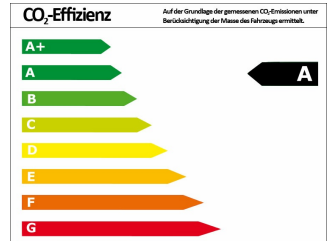

ALFA ROMEO Giulia 2,2 JTDM Super, Automatik, GARANTIE, VIELE..

Gebrauchtfahrzeug

Druckdatum: 17.11.2019

Preis: 23.990 € MwSt. ausweisbar

Fahrzeugnummer: 1107732

Fahrzeugdaten

Leistung	132 kW (179 PS)
Erstzulassung	02/2017
Farbe	silber ()

Verbrauch und Umwelt

Effizienzklasse	A
CO ₂ -Ausstoß komb.*	111 g/km
Verbr. innerorts*	5,30 l/100km
Verbr. Außerorts*	3,50 l/100km
Verbr. kombiniert*	4,20 l/100km

*) Weitere Informationen zum offiziellen Kraftstoffverbrauch und den offiziellen spezifischen CO₂-Emissionen neuer Personenkraftwagen können dem „Leitfaden über den Kraftstoffverbrauch, die CO₂-Emissionen und den Stromverbrauch neuer Personenkraftwagen“ entnommen werden, der an allen Verkaufsstellen und bei der Deutschen Automobil Treuhand GmbH (DAT) unentgeltlich erhältlich ist.